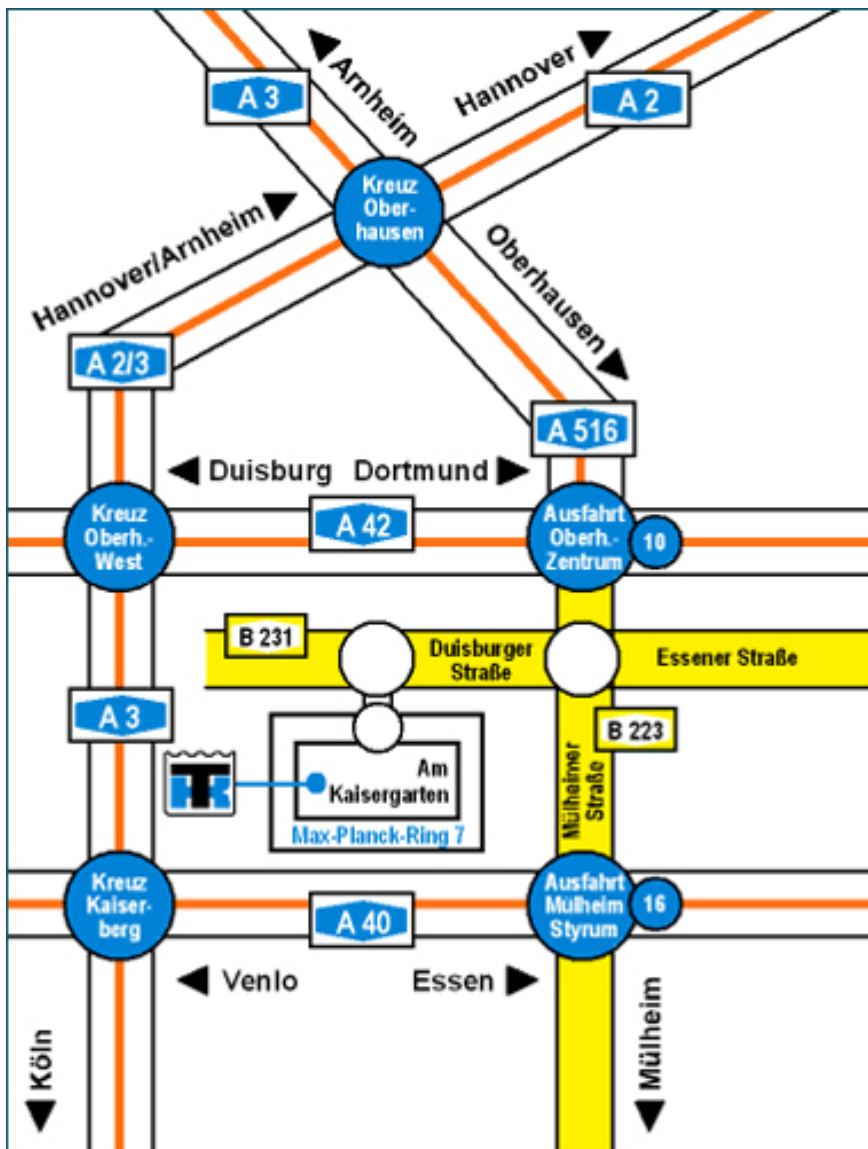

THERMO KING
OBERHAUSEN
Blum GmbH Transportkühlung

UNSER STANDORT

Thermo King
Oberhausen Blum GmbH
Transportkühlung
Am Kaisergarten
Max-Planck-Ring 7
46049 Oberhausen

ÖFFNUNGSZEITEN

Montag - Donnerstag
08:00 Uhr - 17:00 Uhr
Freitag
08:00 Uhr - 15:30 Uhr

HOTLINE

0208 - 488 454
blum@thermoking-oberhausen.de

A3 von Arnheim, Kreuz Oberhausen auf die A516, Ausfahrt Oberhausen-Zentrum (Ausfahrt Nr. 10), weiter B223 bis B231 Duisburger Str.

A3 von Köln bis Kreuz Oberhausen-West, auf A 42 Richtung Dortmund, Ausfahrt Oberhausen-Zentrum (Ausfahrt Nr. 10), recht B223 Richtung Oberhausen-Zentrum bis B231 Richtung Duisburg, 1. Ampel links abbiegen

A2 von Hannover bis Kreuz Oberhausen, auf die A516 Ausfahrt Oberhausen-Zentrum, geradeaus weiter B223 bis B231 Duisburger Str. rechts ab

A42 von Dortmund, Abfahrt Oberhausen-Zentrum (Ausfahrt Nr. 10), links auf die B223 bis B231 Duisburger Str. rechts ab

A40 von Venlo bis Ausfahrt Mülheim-Styrum (Ausfahrt Nr. 16), links auf die B223 Mülheimer Str. bis B231 Duisburger Str. links ab

A40 von Essen, Ausfahrt Mülheim-Styrum (Ausfahrt Nr. 16), rechts auf die B223 Mülheimer Str. bis B231 Duisburger Str. links ab